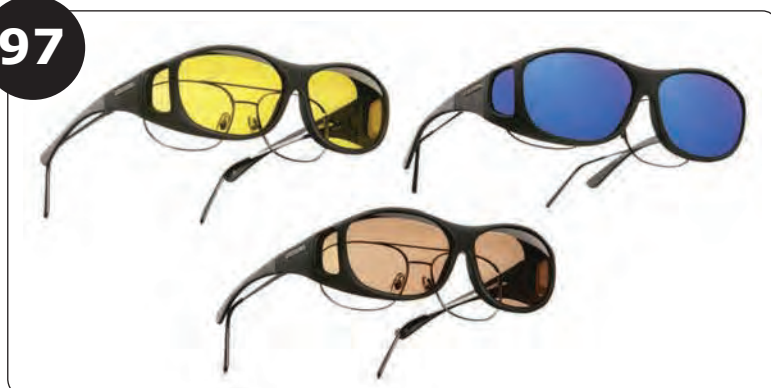

Surlunettes de soleil SolarShield

Élégantes lunettes de soleil avec monture « écaille de tortue » et lentilles offrant un summum de protection contre les rayons UVA et UVB et la lumière bleue de 400 nm, associés à la formation de cataractes. Peuvent être portées seules ou comme surlunettes. Étui protecteur compris.

Taille	Lentilles ambre	Lentilles grises	Prix
Petit	SUN-321-509-0040	SUN-321-101-0040	68,95 $
Moyen	SUN-321-509-0050	SUN-321-101-0050	68,95 $
Grand	SUN-321-509-0063	SUN-321-101-0063	68,95 $

97