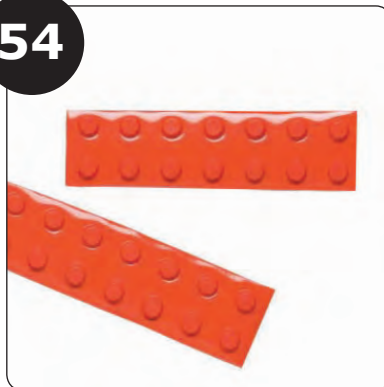

Minuterie tactile de 60 minutes

SKU LIV-047-000-0000

29,95 $

Cette minuterie de comptoir dotée de gros repères noirs sur fond blanc, ce qui la rend facile à lire. Se règle simplement en tournant le gros bouton noir.

54