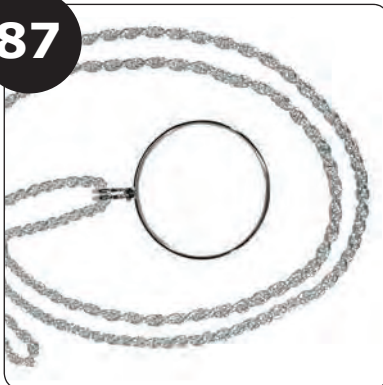

87

Loupe pendentif argentée 6X

SKU MAG-091-060-0001

69,95 \$

Pendentif mode avec lentille 6X d'un diamètre de 1⁵/₈ po, sur une chaîne plaquée argent de 36 po. Un accessoire fantastique qui complète vos tenues préférées, cette loupe sera toujours prête lorsque vous en aurez besoin. Lisez facilement les cartes, les étiquettes des produits et les menus.